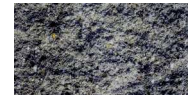

# Palissades Korsica

gris argenté

anthracite

jaune argile

muschelkalk

rouge le grès

## Systèmes de murs

En complément de notre mur Korsica vous trouverez également des palissades et des marches-blocs aux champs éclatés, qui rappellent tout le charme des pierres naturelles.