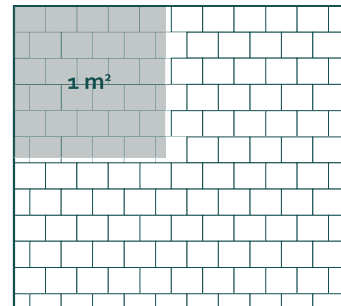

Ökopflasterstein + Gestaltungspflasterstein

Der Pflasterstein Antika besticht durch klassische Eleganz. Durch seine Form verleiht er selbst großen Flächen ein ruhiges Erscheinungsbild und unterstreicht die Formsprache seiner Umgebung. Zudem ist der Stein Antika äußerst gehfreundlich und geräuscharm. Die Nocken des Steins wirken nicht nur verschiebesicher der einzelnen Steine in der Fläche gegeneinander, sondern dienen ebenfalls als Abstandhalter, was automatisch zu einem einheitlichen und gleichmäßigem Fugenbild führt und das Verlegen sehr einfach gestaltet. Sie werden staunen, wie vielseitig und vielfältig dieses Pflaster mit seinen Verlegemustern einsetzbar ist. In den verschiedensten Nutzungsbereichen wie beispielsweise für den Haus- und Gartenbereich, Fußgängerzonen, Wege und Terrassen findet er seinen Platz.

Verlegemuster:

Information zur fachgerechten Verlegung finden sie im Downloadbereich auf hpf.de

Jede Steinlage auf den Paletten enthält 5 Halbsteine.

Halb-Verband

Kreuz-Verband

Format (L x B)	Stärke	Fugenbreite	Bedarf pro m ²	Gewicht pro m ²	m ² pro Palette	Stück pro Palette	Schichten pro Palette	Gewicht pro Palette	Oberflächen	Kantenausführung	Verlegbarkeit maschinell	Ausschreibungstext Leistungserklärung, Öko-Gutachten
20,8 x 17,3 cm	7 cm	5 mm	27 St.	150 kg	7,14	200	8	1178 kg	glatt	ohne Fase	✓	✓
10,5 x 17,3 cm	7 cm	5 mm	-	150 kg	0,73	40	5 Halbsteine je Schicht		glatt	ohne Fase	✓	✓