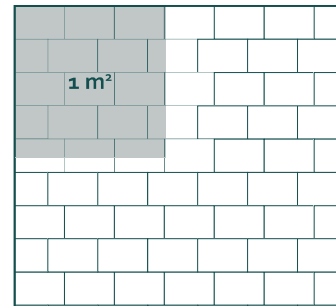

## Pavés écologiques + Pavés autobloquant

Le pavage Quadrilith se compose d'un grand pavé de forme rectangulaire et d'un petit pavé de rive carré. L'originalité de ce pavé réside dans son système de double ancrage accroché sur ses flancs. En raison du grand choix de couleurs, de formats et de l'élégance simple de la forme, un nombre exceptionnellement élevé de combinaisons de design peut être réalisé. Un pave pour des surfaces calmes et harmonieuses. Ce pavage peut facilement être combiné avec la pavage Quadrilith grand format.

#### Pose décalée

Besoins: 22 x 22 cm | env. 20,7 pcs par m<sup>2</sup>

#### Pose décalée 1 tiers

Besoins: 33 x 22 cm | env. 13,7 pcs par m<sup>2</sup>