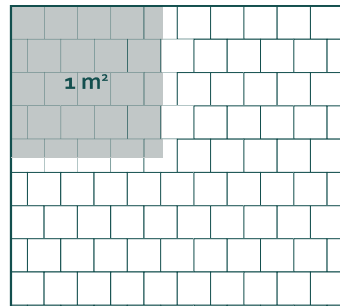

## Pavés écologiques + Pavés autobloquant

Le pavage Quadrilith se compose d'un grand pavé de forme rectangulaire et d'un petit pavé de rive carré. L'originalité de ce pavé réside dans son système de double ancrage accroché sur ses flancs. En raison du grand choix de couleurs, de formats et de l'élégance simple de la forme, un nombre exceptionnellement élevé de combinaisons de design peut être réalisé. Un pave pour des surfaces calmes et harmonieuses. Ce pavage peut facilement être combiné avec la pavage Quadrilith grand format.

#### Pose décalée

Besoins: 22 x 22 cm | env. 20,7 pcs par m<sup>2</sup>