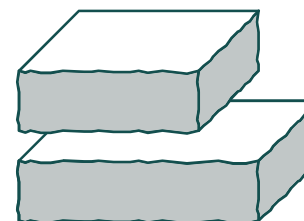

Marche - bloc Korsica

gris argenté

anthracite

jaune argile

muschelkalk

rouge le grès

Marches - blocs

Notre gamme Korsica coordonnée avec les marches blocs adaptés offre une finalisation harmonieuse. Avec nos marches blocs vous comblez de manière cohérente les différences de niveaux. La gamme Korsica comprend des marches-blocs de formats divers, allant de 50 à 120 cm.

Schéma de pose:

Vous trouverez les instructions de pose dans la rubrique Downloadbereich sur notre site hpf.de

Éclatée 1 face

Éclatée 2 faces

Éclatée 3 faces

Dimensions	Hauteur	Pièce par palette	ml par palette	Poids par pièce	Poids par palette	Vue	Texte d'appel d'offres Déclaration de performance
90 x 37,5 cm	15 cm	8	7,2	106 kg	850 kg	Éclatée 1 face	✓
120 x 37,5 cm	15 cm	8	9,6	140 kg	1120 kg	Éclatée 1 face	✓
45 x 37,5 cm	15 cm	16	7,2	55 kg	880 kg	Éclatée 2 faces	✓
60 x 37,5 cm	15 cm	16	9,6	75 kg	1200 kg	Éclatée 2 faces	✓
50 x 37,5 cm	15 cm	16	8	62 kg	995 kg	Éclatée 3 faces	✓
70 x 37,5 cm	15 cm	8	5,6	86 kg	690 kg	Éclatée 3 faces	✓
100 x 37,5 cm	15 cm	8	8	124 kg	995 kg	Éclatée 3 faces	✓