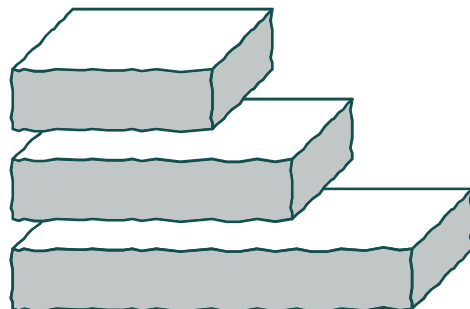

Marche - bloc Korsica

gris argenté

anthracite

jaune argile

muschelkalk

rouge le grès

Marches - blocs

Notre gamme Korsica coordonnée avec les marches blocs adaptés offre une finalisation harmonieuse. Avec nos marches blocs vous comblez de manière cohérente les différences de niveaux. La gamme Korsica comprend des marches-blocs de formats divers, allant de 50 à 120 cm.

Schéma de pose:

Vous trouverez les instructions de pose dans la rubrique Downloadbereich sur notre site hpf.de

Éclatée 1 face

Éclatée 2 faces

Éclatée 3 faces

Dimensions	Hauteur	Pièce par palette	ml par palette	Poids par pièce	Poids par palette	Vue	Texte d'appel d'offres Déclaration de performance
90 x 37,5 cm	15 cm	8	7,2	106 kg	850 kg	Éclatée 1 face	✓
120 x 37,5 cm	15 cm	8	9,6	140 kg	1120 kg	Éclatée 1 face	✓
45 x 37,5 cm	15 cm	16	7,2	55 kg	880 kg	Éclatée 2 faces	✓
60 x 37,5 cm	15 cm	16	9,6	75 kg	1200 kg	Éclatée 2 faces	✓
50 x 37,5 cm	15 cm	16	8	62 kg	995 kg	Éclatée 3 faces	✓
70 x 37,5 cm	15 cm	8	5,6	86 kg	690 kg	Éclatée 3 faces	✓
100 x 37,5 cm	15 cm	8	8	124 kg	995 kg	Éclatée 3 faces	✓