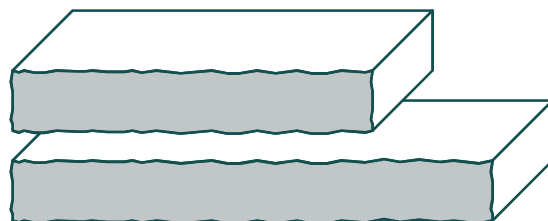

Marche - bloc Korsica

gris argenté

anthracite

jaune argile

muschelkalk

rouge le grès

Marches - blocs

Notre gamme Korsica coordonnée avec les marches blocs adaptés offre une finalisation harmonieuse. Avec nos marches blocs vous comblez de manière cohérente les différences de niveaux. La gamme Korsica comprend des marches-blocs de formats divers, allant de 50 à 120 cm.

Schéma de pose:

Vous trouverez les instructions de pose dans la rubrique Downloadbereich sur notre site hpf.de

Éclatée 1 face

Éclatée 2 faces

Éclatée 3 faces

Dimensions	Hauteur	Pièce par palette	ml par palette	Poids par pièce	Poids par palette	Vue	Texte d'appel d'offres Déclaration de performance
90 x 37,5 cm	15 cm	8	7,2	106 kg	850 kg	Éclatée 1 face	✓
120 x 37,5 cm	15 cm	8	9,6	140 kg	1120 kg	Éclatée 1 face	✓
45 x 37,5 cm	15 cm	16	7,2	55 kg	880 kg	Éclatée 2 faces	✓
60 x 37,5 cm	15 cm	16	9,6	75 kg	1200 kg	Éclatée 2 faces	✓
50 x 37,5 cm	15 cm	16	8	62 kg	995 kg	Éclatée 3 faces	✓
70 x 37,5 cm	15 cm	8	5,6	86 kg	690 kg	Éclatée 3 faces	✓
100 x 37,5 cm	15 cm	8	8	124 kg	995 kg	Éclatée 3 faces	✓