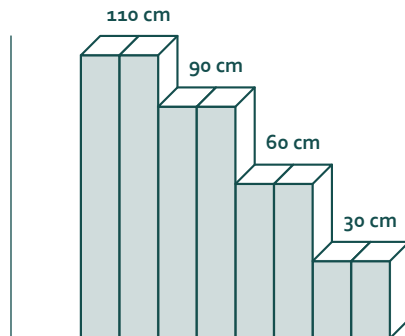

Schéma de pose:

Vous trouverez les instructions de pose dans la rubrique téléchargement sur notre site hpf.de

Dimensions	Epaisseur	Besoin par ml	Poids par ml	ml par palette	Pièce par palette	Poids par pièce	Poids par palette	Vue	Texte d'appel d'offres Déclaration de performance
30 x 15 cm	15 cm	6,6 pcs	94,38 kg	12	80	14,3 kg	1144 kg	éclaté	✓
60 x 15 cm	15 cm	6,6 pcs	194 kg	6	40	29,4 kg	1176 kg		✓
90 x 15 cm	15 cm	6,6 pcs	291,7 kg	3	20	44,2 kg	884 kg		✓
110 x 15 cm	15 cm	6,6 pcs	363 kg	3	20	55 kg	1100 kg		✓